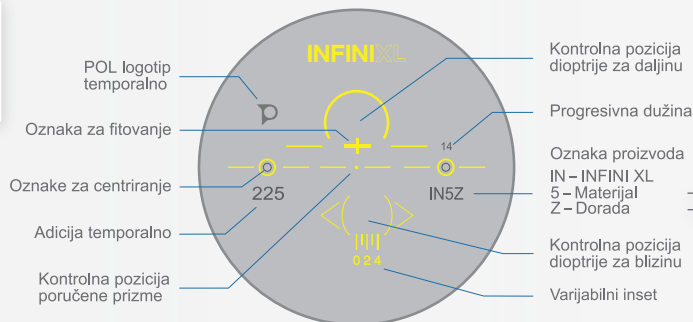

PROGRESIV

INFINI XL

Ciljna grupa

Iskusni poznavaooci progresivne leće.
Starosna dob 45+.

Tehnologija

OPTOTECH Extended IXL

Način izrade

Unutrašnja izrada progresivne površine.

Poručivanje dioptrija

1/4

Individualni parametri

IPD, PL, Vertex, Panto, Ztilt, NVD

Inset

Po potrebi od 0 do 4 ili automatski izračun inseta.

Progresivna dužina

15 mm, 16 mm, 17 mm, 18 mm, 19 mm ili varijabilna u odnosu na visinu fitovanja.

Minimalna visina ugradnje

17 mm, 18 mm, 19 mm, 20 mm, 21 mm

Optimizacija

Specijalno tanjenje za leću u plus opsegu na osnovu oblika okvira i parametra za fitovanje leće u okvir. Ukoliko se leća poručuje bez opcije Optimizacija, topografija leće će biti decentrirana nazalno u odnosu na geometrijski centar za 2,5 mm.

Ocjene korisnika

Vid – daljina

Vid – blizina

Spontano privikavanje

Vid – srednja daljina

Komfor pri korištenju

Korištenje digitalnih uređaja

Oznake na lećama

- gravure
- markeri

MATERIJALI

1.50 CR-39	1
1.53 Trivex	2
1.56 Mid. index	3
1.59 Poly	4
1.60 High Index	5
1.60 Tribrid	6
1.67 High Index	7
1.74 High Index	8

DORADE

Bez dorade	W	Transitions GEN 8 Sapphire	F	Nupolar Gray	S
Remuve 400	H	Transitions GEN 8 Amethyst	M	Nupolar Gray Light	L
Remuve 420	R	Transitions GEN 8 Amber	A	Nupolar Green	E
Remuve 420 Photomatic Brown	O	Transitions GEN 8 Emerald	E	Transitions XTRActive Polarised Gray	X
Remuve 420 Photomatic Gray	U	Transitions XTRActive Brown	C	Photomatic Brown	B
Transitions GEN 8 Brown	Z	Transitions XTRActive Gray	L	Photomatic Gray	I
Transitions GEN 8 Gray	N	Transitions XTRActive Green	K	DriveWear	D
Transitions GEN 8 Green	V	Nupolar Brown	B